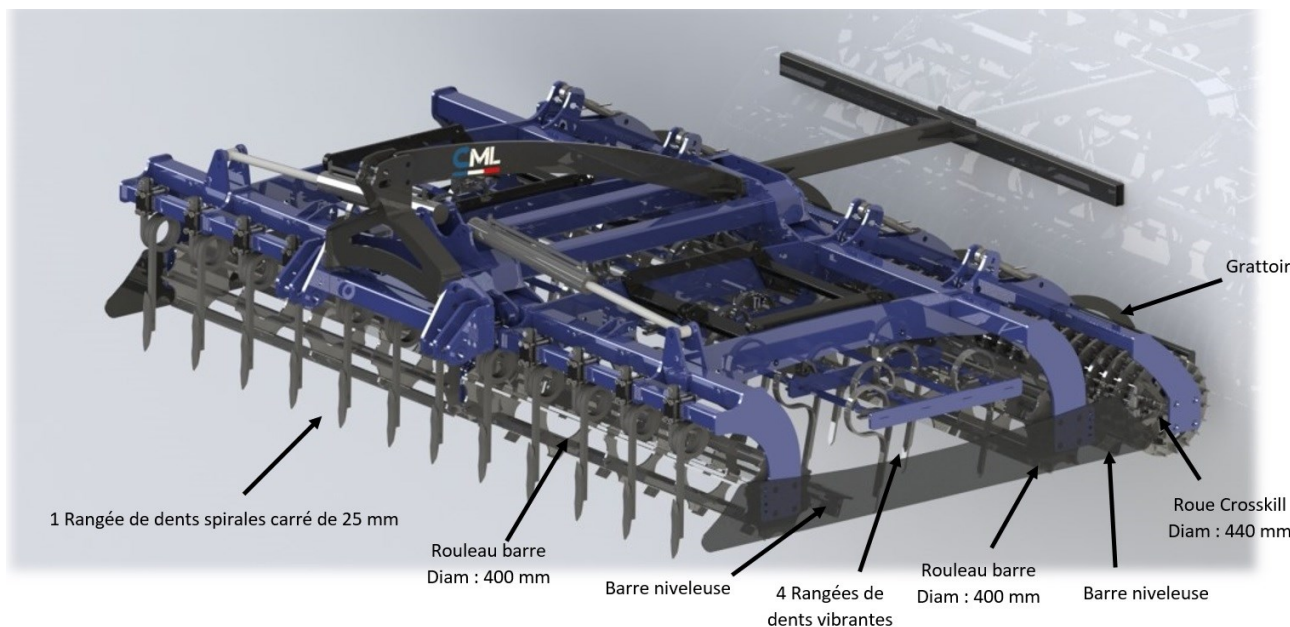

CRONOS

Pour préparer les sols, notamment pour les cultures de colza, betterave, pommes de terre, maïs ou autres cultures de printemps, le **CRONOS** est l'outil approprié. Grâce à ses 4 rangées de dents droites, cette machine nivelle et affine la terre. Elle peut aussi être dotée de dents courbées.

De part sa conception, ce préparateur de lit de semence convient à tous types de tracteurs grâce à son faible porte à faux.

Les nombreux réglages de ce combiné de semis en font une machine polyvalente. Elle offre une bonne qualité de nivellement et s'adapte à tous les types de sols.

Option :

- Dents droites ou courbées
- Grattoir
- Réglage hydraulique de la profondeur

Préparateur de sol CRONOS					
Largeur de travail	fixe / Re-pliable	Largeur de transport	Nombre de dents 25x25	Nombre de dent vibrante	Nombre de roue
3,00 m	Fixe	3,00 m	10	24	29
3,50 m		3,50 m	12	28	34
4,00 m		4,00 m	16	32	39
3,50 m	Repliable	2,40 m	12	28	34
4,00 m		2,40 m	14	32	38
4,50 m		2,40 m	16	36	42
5,00 m		2,40 m	18	40	48
5,50 m		2,40 m	20	44	52
6,00 m		2,40 m	22	48	58